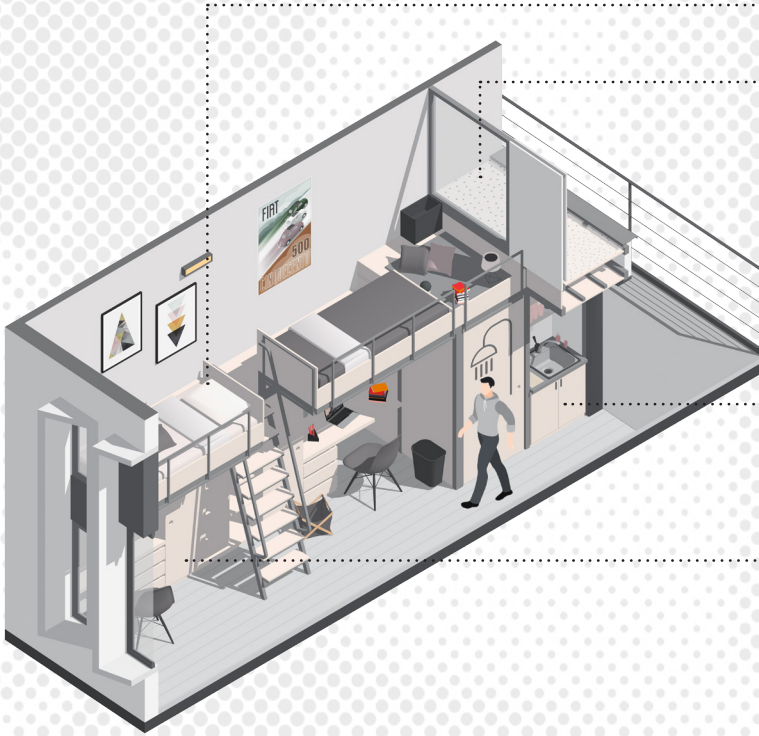

4 Kişilik

Dinlenme Katı

90 x 200 Yatak

Komodin

Ortak Dinlenme Alanı

Çalışma Katı

Ortak

Tezgah

Mini Buzdolabı

Ayakkabılık

Banyo

WC

Bireysel

Çalışma Masası

Çalışma Koltuğu

Raf

Dolap

Keson

Oda Tipleri