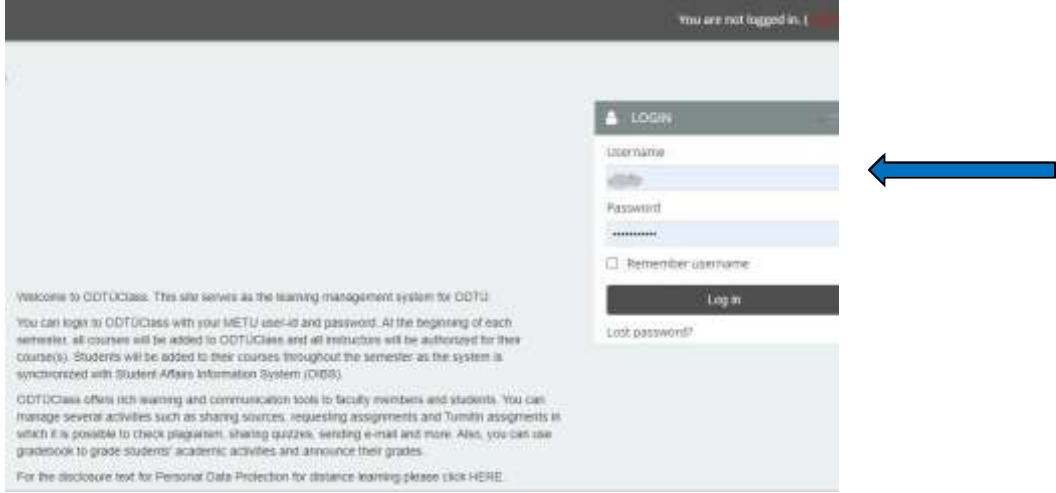

7. SEB kurulumunuz tamamlanmıştır. SEB’i kullanmanız gerektiğinde, SEB’i açıp, sağ üst köşede bulunan “log in” kısmından kullanıcı adı ve parolanızla giriş yapabilirsiniz.