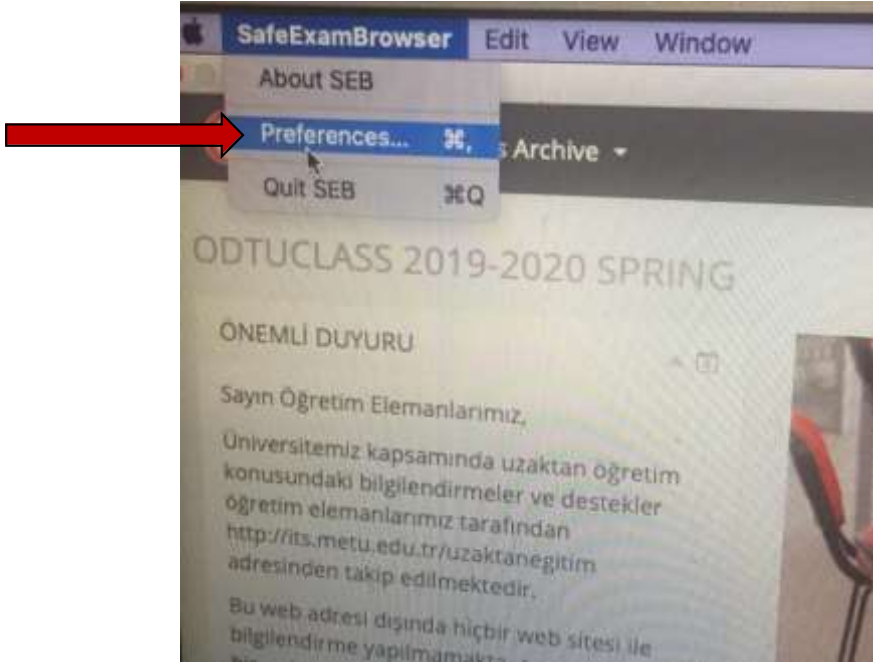

5. Uygulama açıldığında üstte, Apple logosunun yanında SafeExamBrowser yazan yere tıklayın ve açılan menüden "Preferences" seçin.

ÖNEMLİ NOT: Sayfa tam ekran modunda olduğunda SafeExamBrowser yazısını göremeyebilirsiniz.