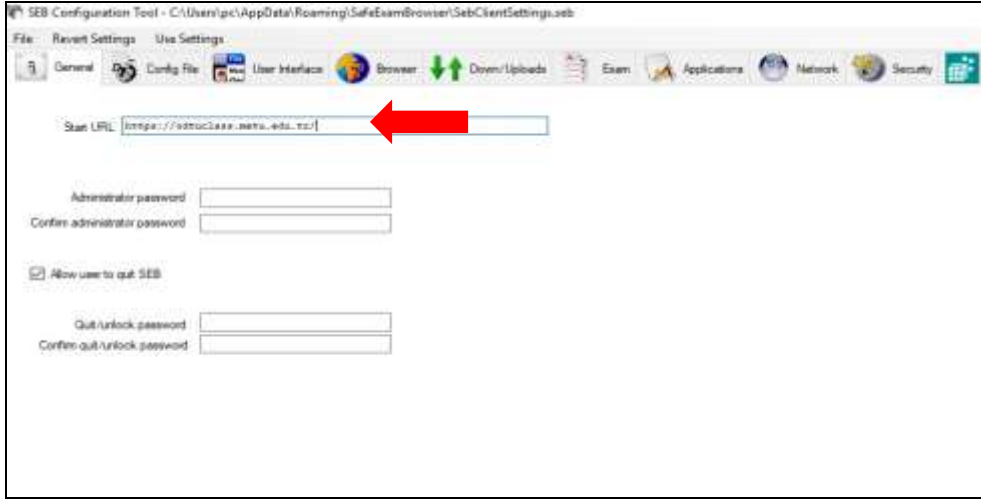

4. Applications/Uygulamalar dosyasının içinden Safe Exam Browser uygulamasını açın.

5. Uygulama açıldığında üstte, Apple logosunun yanında SafeExamBrowser yazan yere tıklayın ve açılan menüden "Preferences" seçin.

ÖNEMLİ NOT: Sayfa tam ekran modunda olduğunda SafeExamBrowser yazısını göremeyebilirsiniz.

6. [ODTU KKKYDO](#) web sayfasındaki sınav duyurularından “**Start URL**” adresini öğrenin ve bu adresi açılan küçük penceredeki “**Start URL**” kısmına yazın ve aşağıda “Restart SEB” butonuna basın. Daha sonra çıkan küçük pencerede “Apply” tuşuna basın.