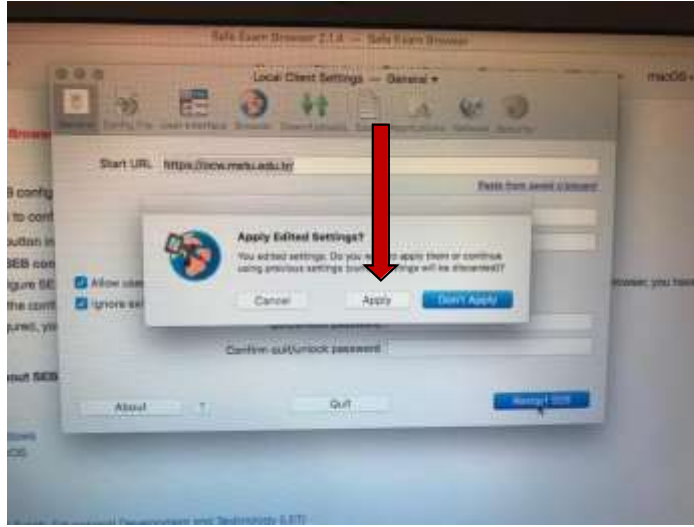

MacOS İÇİN SAFE EXAM BROWSER (SEB) KURULUMU

SEB sınav esnasında bilgisayarda sınav dışında herhangi başka bir sekme veya sayfa açılmasını engelleyen bir tarayıcıdır. İngilizce Yeterlik Sınavı'nı alabilmek için SEB'in sınavda kullanacağınız bilgisayarda yüklü olması gerekmektedir. Kurulum için aşağıdaki adımları takip ediniz:

1. Arama motorunuza "safe exam browser mac" yazın ve safexambrowser.org sitesine gidin.

2. MacOS için olan versiyonu indirin.

macOS

3. Açılan pencerede Safe Exam Browser simgesini Applications/Uygulamalar dosyasının içine sürükleyin.

4. Applications/Uygulamalar dosyasının içinden Safe Exam Browser uygulamasını açın.

5. Uygulama açıldığında üstte, Apple logosunun yanında SafeExamBrowser yazan yere tıklayın ve açılan menüden "Preferences" seçin.

ÖNEMLİ NOT: Sayfa tam ekran modunda olduğunda SafeExamBrowser yazısını göremeyebilirsiniz.

6. [ODTU KKKYDO](#) web sayfasındaki sınav duyurularından “**Start URL**” adresini öğrenin ve bu adresi açılan küçük penceredeki “**Start URL**” kısmına yazın ve aşağıda “Restart SEB” butonuna basın. Daha sonra çıkan küçük pencerede “Apply” tuşuna basın.